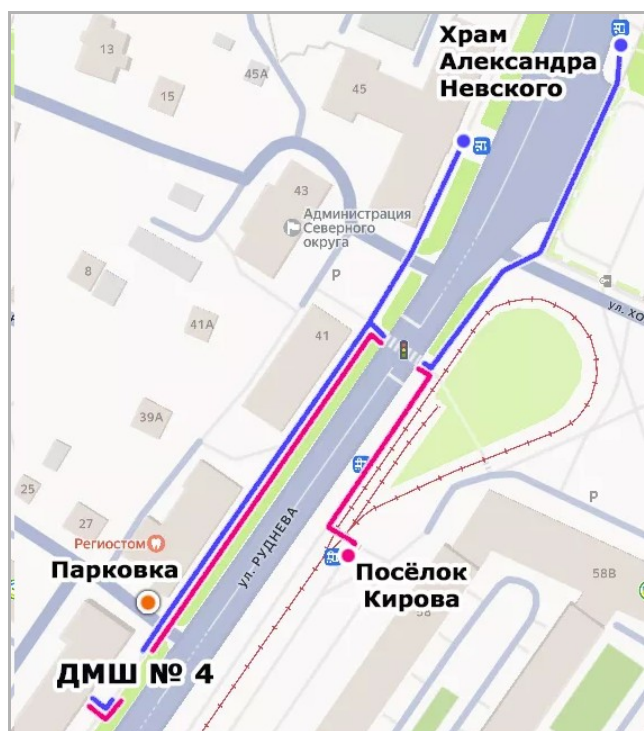

ПАМЯТКА ДЛЯ ПОСЕТИТЕЛЕЙ

В НАШЕМ УЧРЕЖДЕНИИ СОЗДАНЫ УСЛОВИЯ ДЛЯ ПОСЕТИТЕЛЕЙ С ОГРАНИЧЕННЫМИ ФИЗИЧЕСКИМИ ВОЗМОЖНОСТЯМИ

На сайте школы (<https://m4dv.ru/>) вы найдете необходимую информацию об Учреждении:

- режим работы
- по каким программам обучаются дети
- информацию о платных образовательных услугах

Доехать до школы можно общественным транспортом:

- автобусы маршрутов № 8, 35, 16, остановка "Храм Александра Невского"
- трамвай маршрута № 5, остановка "Посёлок Кирова" (конечная)

Путь следования от остановки до школы составляет 150 м

Посетителям с ограниченными физическими возможностями по мере необходимости будет оказана помощь сотрудником школы, который проинструктирован по данному вопросу.